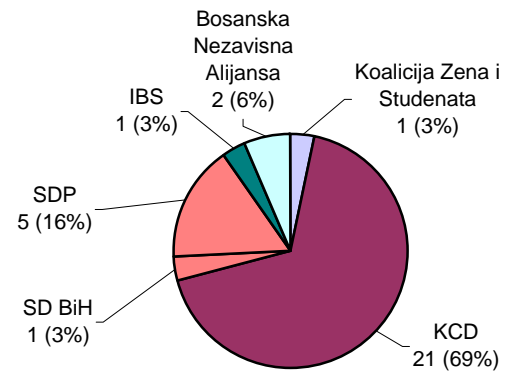

**General Elections 1998 - Canton 2**  
**Opći / Opšti Izbori 1998 - Kanton / Županija 2**

**General Elections 2000 - Canton 3**  
**Opći / Opšti Izbori 2000 - Kanton / Županija 3**

**General Elections 1998 - Canton 3**  
**Opći / Opšti Izbori 1998 - Kanton / Županija 3**

**General Elections 2000 - Canton 4**  
**Opći / Opšti Izbori 2000 - Kanton / Županija 4**

**General Elections 1998 - Canton 4**  
**Opći / Opšti Izbori 1998 - Kanton / Županija 4**

**General Elections 2000 - Canton 5**  
**Opći / Opšti Izbori 2000 - Kanton / Županija 5**  
 (after EASC Decision / nakon odluka EASC-a)

**General Elections 1998 - Canton 5**  
**Opći / Opšti Izbori 1998 - Kanton / Županija 5**

**General Elections 2000 - Canton 6**  
**Opći / Opšti Izbori 2000 - Kanton / Županija 6**  
 (after EASC Decision / nakon odluka EASC-a)