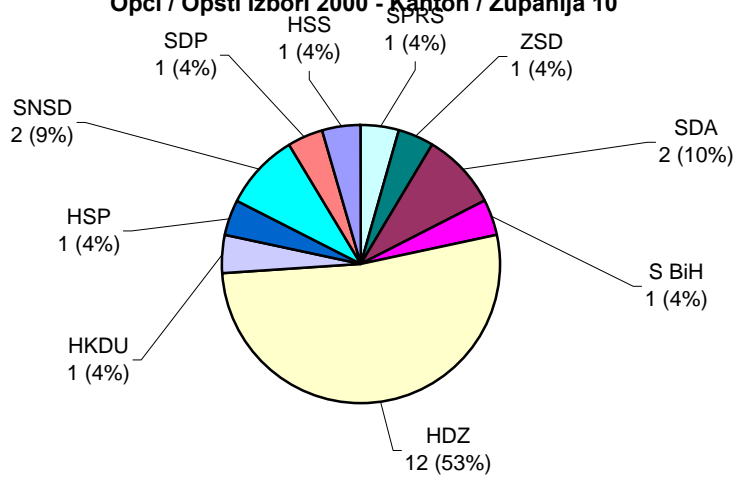

General Elections 2000 - Canton 10
Opći / Opšti Izbori 2000 - Kanton / Županija 10