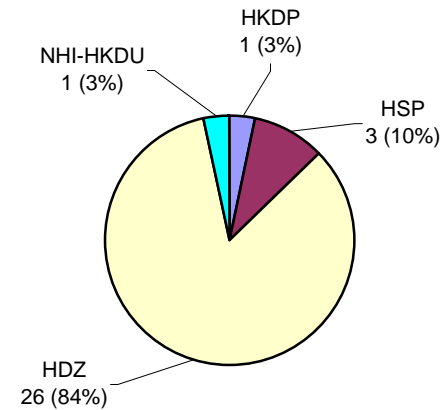

General Elections 1998 - Canton 9
Opći / Opšti Izbori 1998 - Kanton / Županija 9

General Elections 1998 - Canton 8
Opći / Opšti Izbori 1998 - Kanton / Županija 8