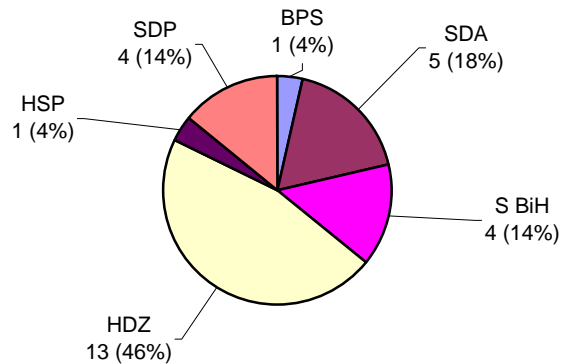

**General Elections 1998 - Canton 5**  
**Opći / Opšti Izbori 1998 - Kanton / Županija 5**

**General Elections 2000 - Canton 6**  
**Opći / Opšti Izbori 2000 - Kanton / Županija 6**  
 (after EASC Decision / nakon odluka EASC-a)

**General Elections 1998 - Canton 6**  
**Opći / Opšti Izbori 1998 - Kanton / Županija 6**

**General Elections 2000 - Canton 7**  
**Opći / Opšti Izbori 2000 - Kanton / Županija 7**  
 (after EASC Decision / nakon odluka EASC-a)