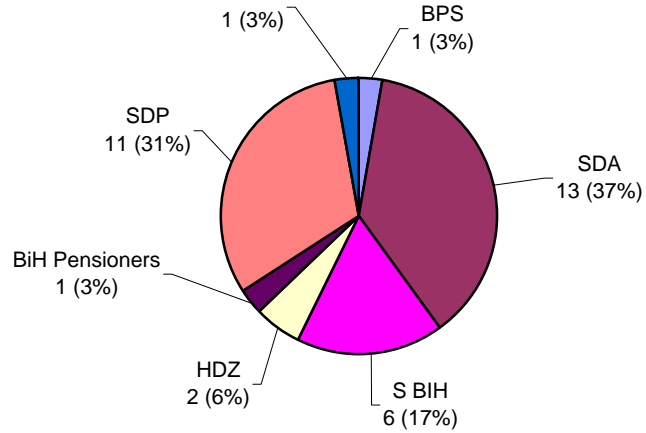

**General Elections 2000 - Canton 1**  
**Opći / Opšti Izbori 2000 - Kanton / Županija 1**

**General Elections 1998 - Canton 1**  
**Opći / Opšti Izbori 1998 - Kanton / Županija 1**

**General Elections 2000 - Canton 2**  
**Opći / Opšti Izbori 2000 - Kanton / Županija 2**  
 (after EASC Decision / nakon odluka EASC-a)

**General Elections 1998 - Canton 2**  
**Opći / Opšti Izbori 1998 - Kanton / Županija 2**

**General Elections 2000 - Canton 3**  
**Opći / Opšti Izbori 2000 - Kanton / Županija 3**

**General Elections 1998 - Canton 3**  
**Opći / Opšti Izbori 1998 - Kanton / Županija 3**

**General Elections 2000 - Canton 4**  
**Opći / Opšti Izbori 2000 - Kanton / Županija 4**

**General Elections 1998 - Canton 4**  
**Opći / Opšti Izbori 1998 - Kanton / Županija 4**

**General Elections 2000 - Canton 5**  
**Opći / Opšti Izbori 2000 - Kanton / Županija 5**  
 (after EASC Decision / nakon odluka EASC-a)