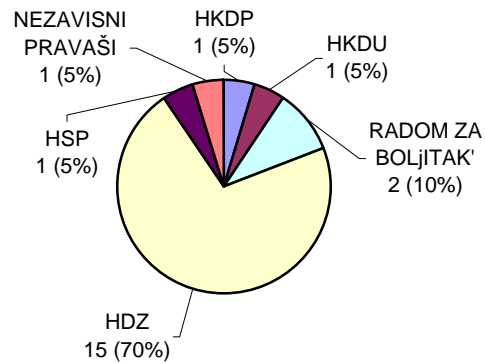

**General Elections 1998 - Canton 5**  
**Opći / Opšti Izbori 1998 - Kanton / Županija 5**

**General Elections 2000 - Canton 6**  
**Opći / Opšti Izbori 2000 - Kanton / Županija 6**  
 (after EASC Decision / nakon odluka EASC-a)

**General Elections 1998 - Canton 6**  
**Opći / Opšti Izbori 1998 - Kanton / Županija 6**

**General Elections 2000 - Canton 7**  
**Opći / Opšti Izbori 2000 - Kanton / Županija 7**  
 (after EASC Decision / nakon odluka EASC-a)

**General Elections 1998 - Canton 7**  
**Opći / Opšti Izbori 1998 - Kanton / Županija 7**

**General Elections 2000 - Canton 8**  
**Opći / Opšti Izbori 2000 - Kanton / Županija 8**

**General Elections 1998 - Canton 8**  
**Opći / Opšti Izbori 1998 - Kanton / Županija 8**