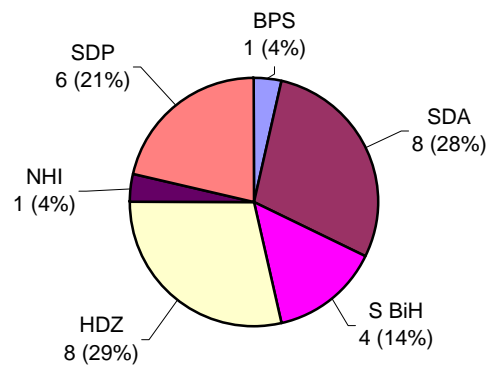

**General Elections 2000 - Canton 4**  
**Opći / Opšti Izbori 2000 - Kanton / Županija 4**

**General Elections 1998 - Canton 4**  
**Opći / Opšti Izbori 1998 - Kanton / Županija 4**

**General Elections 2000 - Canton 5**  
**Opći / Opšti Izbori 2000 - Kanton / Županija 5**  
 (after EASC Decision / nakon odluka EASC-a)

**General Elections 1998 - Canton 5**  
**Opći / Opšti Izbori 1998 - Kanton / Županija 5**

**General Elections 2000 - Canton 6**  
**Opći / Opšti Izbori 2000 - Kanton / Županija 6**  
 (after EASC Decision / nakon odluka EASC-a)