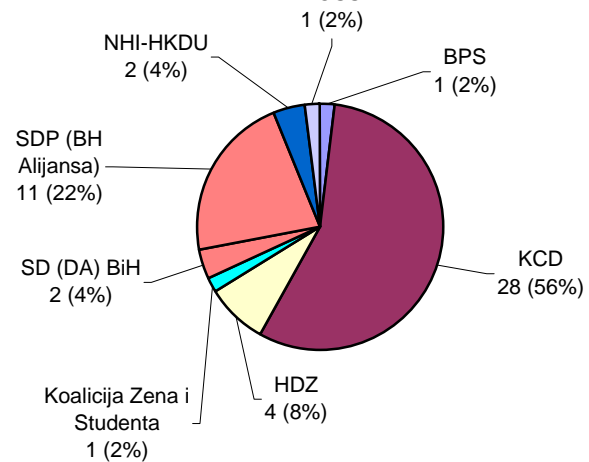

**General Elections 2000 - Canton 1**  
**Opći / Opšti Izbori 2000 - Kanton / Županija 1**

**General Elections 1998 - Canton 1**  
**Opći / Opšti Izbori 1998 - Kanton / Županija 1**

**General Elections 2000 - Canton 2**  
**Opći / Opšti Izbori 2000 - Kanton / Županija 2**  
 (after EASC Decision / nakon odluka EASC-a)

**General Elections 1998 - Canton 2**  
**Opći / Opšti Izbori 1998 - Kanton / Županija 2**

**General Elections 2000 - Canton 3**  
**Opći / Opšti Izbori 2000 - Kanton / Županija 3**

**General Elections 1998 - Canton 3**  
**Opći / Opšti Izbori 1998 - Kanton / Županija 3**

**General Elections 2000 - Canton 4**  
**Opći / Opšti Izbori 2000 - Kanton / Županija 4**

**General Elections 1998 - Canton 4**  
**Opći / Opšti Izbori 1998 - Kanton / Županija 4**

**General Elections 2000 - Canton 5**  
**Opći / Opšti Izbori 2000 - Kanton / Županija 5**  
 (after EASC Decision / nakon odluka EASC-a)

**General Elections 1998 - Canton 5**  
**Opći / Opšti Izbori 1998 - Kanton / Županija 5**

**General Elections 2000 - Canton 6**  
**Opći / Opšti Izbori 2000 - Kanton / Županija 6**  
 (after EASC Decision / nakon odluka EASC-a)