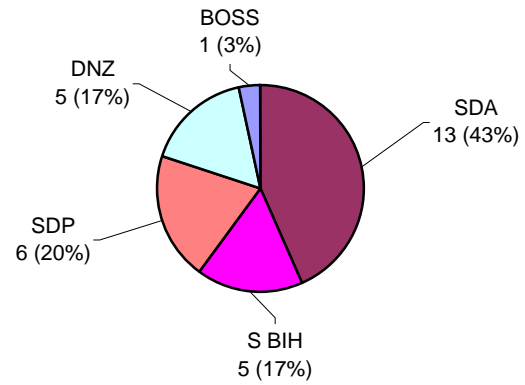

**General Elections 2000 - Canton 1**  
**Opći / Opšti Izbori 2000 - Kanton / Županija 1**

**General Elections 1998 - Canton 1**  
**Opći / Opšti Izbori 1998 - Kanton / Županija 1**

**General Elections 2000 - Canton 2**  
**Opći / Opšti Izbori 2000 - Kanton / Županija 2**  
 (after EASC Decision / nakon odluka EASC-a)

**General Elections 1998 - Canton 2**  
**Opći / Opšti Izbori 1998 - Kanton / Županija 2**

**General Elections 2000 - Canton 3**  
**Opći / Opšti Izbori 2000 - Kanton / Županija 3**

**General Elections 1998 - Canton 3**  
**Opći / Opšti Izbori 1998 - Kanton / Županija 3**