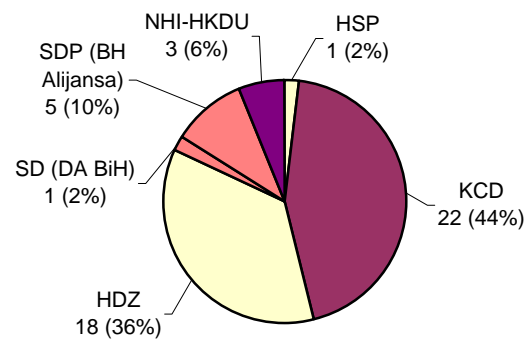

General Elections 1998 - Canton 7
Opći / Opšti Izbori 1998 - Kanton / Županija 7

General Elections 1998 - Canton 6
Opći / Opšti Izbori 1998 - Kanton / Županija 6