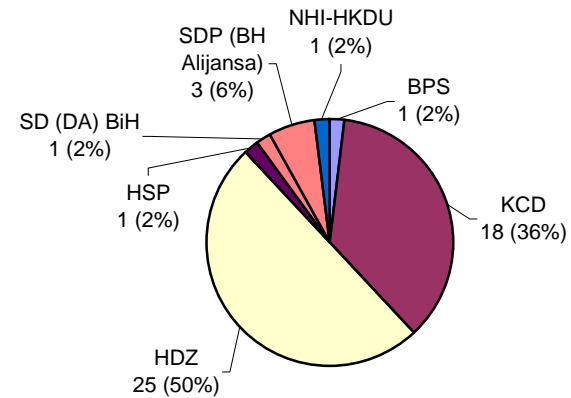

General Elections 1998 - Canton 7
Opći / Opšti Izbori 1998 - Kanton / Županija 7