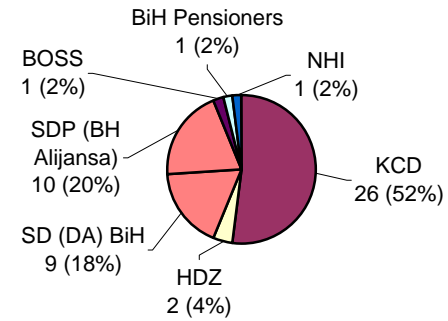

**General Elections 2000 - Canton 1**  
**Opći / Opšti Izbori 2000 - Kanton / Županija 1**

**General Elections 1998 - Canton 1**  
**Opći / Opšti Izbori 1998 - Kanton / Županija 1**

**General Elections 2000 - Canton 2**  
**Opći / Opšti Izbori 2000 - Kanton / Županija 2**  
 (after EASC Decision / nakon odluka EASC-a)

**General Elections 1998 - Canton 2**  
**Opći / Opšti Izbori 1998 - Kanton / Županija 2**

**General Elections 2000 - Canton 3**  
**Opći / Opšti Izbori 2000 - Kanton / Županija 3**

**General Elections 1998 - Canton 3**  
**Opći / Opšti Izbori 1998 - Kanton / Županija 3**