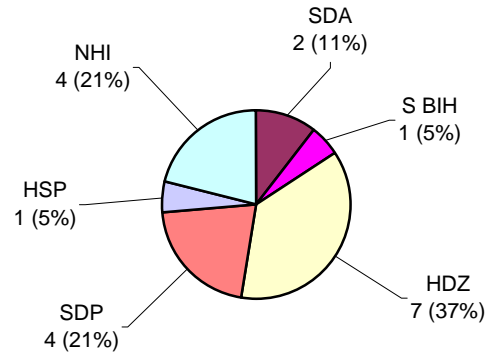

**General Elections 2000 - Canton 1**  
**Opći / Opšti Izbori 2000 - Kanton / Županija 1**

**General Elections 1998 - Canton 1**  
**Opći / Opšti Izbori 1998 - Kanton / Županija 1**

**General Elections 2000 - Canton 2**  
**Opći / Opšti Izbori 2000 - Kanton / Županija 2**  
 (after EASC Decision / nakon odluka EASC-a)

**General Elections 1998 - Canton 2**  
**Opći / Opšti Izbori 1998 - Kanton / Županija 2**

**General Elections 2000 - Canton 3**  
**Opći / Opšti Izbori 2000 - Kanton / Županija 3**

**General Elections 1998 - Canton 3**  
**Opći / Opšti Izbori 1998 - Kanton / Županija 3**