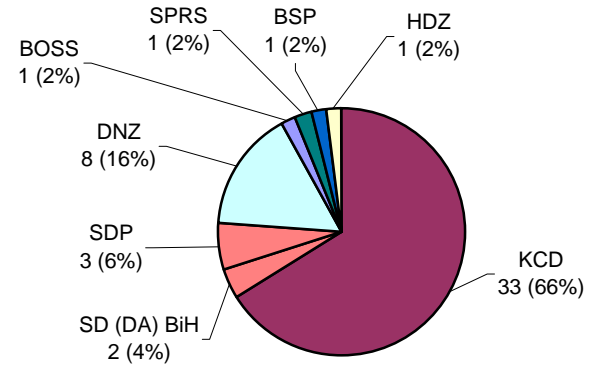

**General Elections 2000 - Canton 1**  
**Opći / Opšti Izbori 2000 - Kanton / Županija 1**

**General Elections 1998 - Canton 1**  
**Opći / Opšti Izbori 1998 - Kanton / Županija 1**

**General Elections 2000 - Canton 2**  
**Opći / Opšti Izbori 2000 - Kanton / Županija 2**  
 (after EASC Decision / nakon odluka EASC-a)

**General Elections 1998 - Canton 2**  
**Opći / Opšti Izbori 1998 - Kanton / Županija 2**

**General Elections 2000 - Canton 3**  
**Opći / Opšti Izbori 2000 - Kanton / Županija 3**

**General Elections 1998 - Canton 3**  
**Opći / Opšti Izbori 1998 - Kanton / Županija 3**