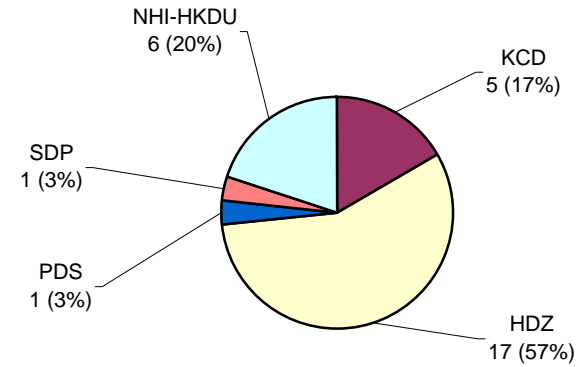

**General Elections 2000 - Canton 1**  
**Opći / Opšti Izbori 2000 - Kanton / Županija 1**

**General Elections 1998 - Canton 1**  
**Opći / Opšti Izbori 1998 - Kanton / Županija 1**

**General Elections 2000 - Canton 2**  
**Opći / Opšti Izbori 2000 - Kanton / Županija 2**  
 (after EASC Decision / nakon odluka EASC-a)

**General Elections 1998 - Canton 2**  
**Opći / Opšti Izbori 1998 - Kanton / Županija 2**

**General Elections 2000 - Canton 3**  
**Opći / Opšti Izbori 2000 - Kanton / Županija 3**

**General Elections 1998 - Canton 3**  
**Opći / Opšti Izbori 1998 - Kanton / Županija 3**