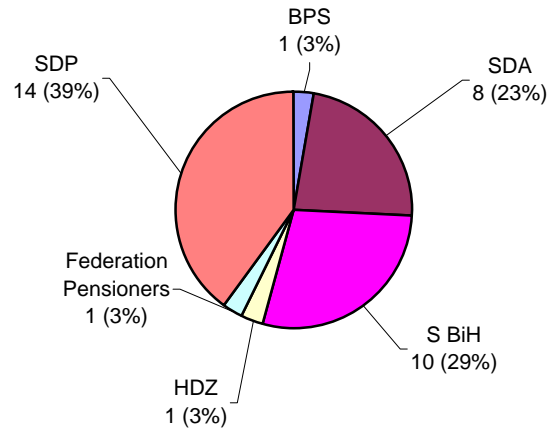

General Elections 2000 - Canton 9
Opći / Opšti Izbori 2000 - Kanton / Županija 9