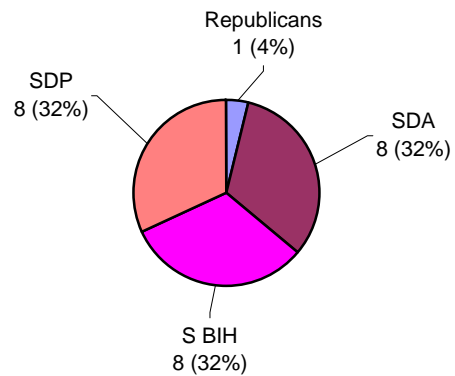

**General Elections 2000 - Canton 1**  
**Opći / Opšti Izbori 2000 - Kanton / Županija 1**

**General Elections 1998 - Canton 1**  
**Opći / Opšti Izbori 1998 - Kanton / Županija 1**

**General Elections 2000 - Canton 2**  
**Opći / Opšti Izbori 2000 - Kanton / Županija 2**  
 (after EASC Decision / nakon odluka EASC-a)

**General Elections 1998 - Canton 2**  
**Opći / Opšti Izbori 1998 - Kanton / Županija 2**

**General Elections 2000 - Canton 3**  
**Opći / Opšti Izbori 2000 - Kanton / Županija 3**

**General Elections 1998 - Canton 3**  
**Opći / Opšti Izbori 1998 - Kanton / Županija 3**

**General Elections 2000 - Canton 4**  
**Opći / Opšti Izbori 2000 - Kanton / Županija 4**

**General Elections 1998 - Canton 4**  
**Opći / Opšti Izbori 1998 - Kanton / Županija 4**

**General Elections 2000 - Canton 5**  
**Opći / Opšti Izbori 2000 - Kanton / Županija 5**  
 (after EASC Decision / nakon odluka EASC-a)