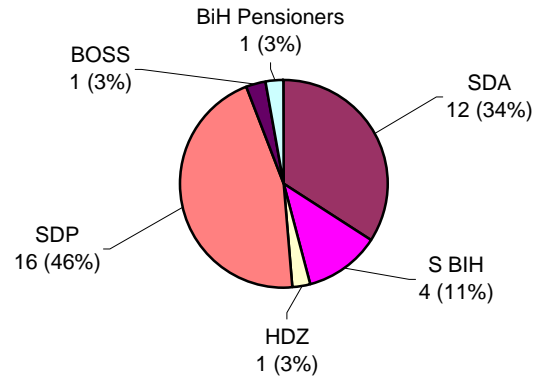

General Elections 2000 - Canton 3
Opći / Opšti Izbori 2000 - Kanton / Županija 3